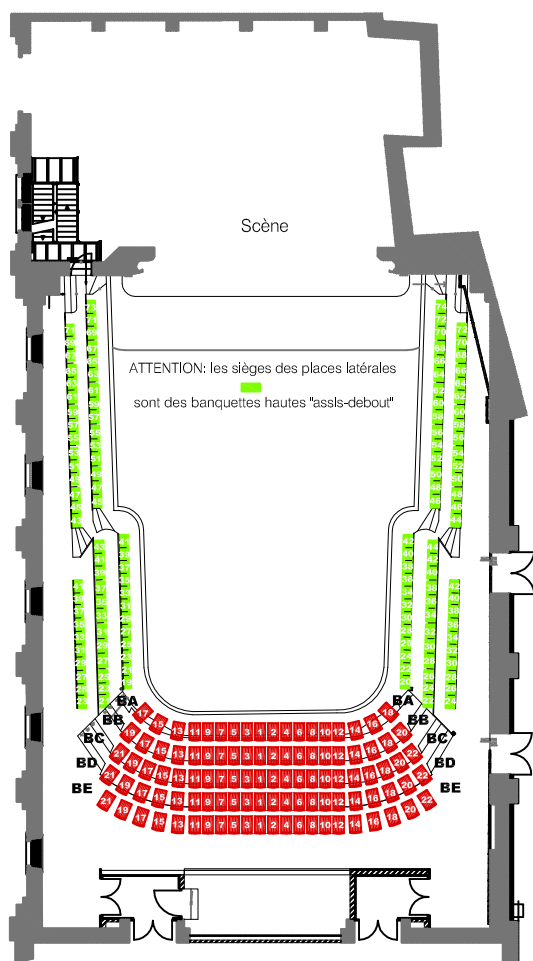

Avec régie en salle = 376
Avec proscenium = 387
Avec régie et prosc. = 353

Places assises = 104
Places assis/debout = 128